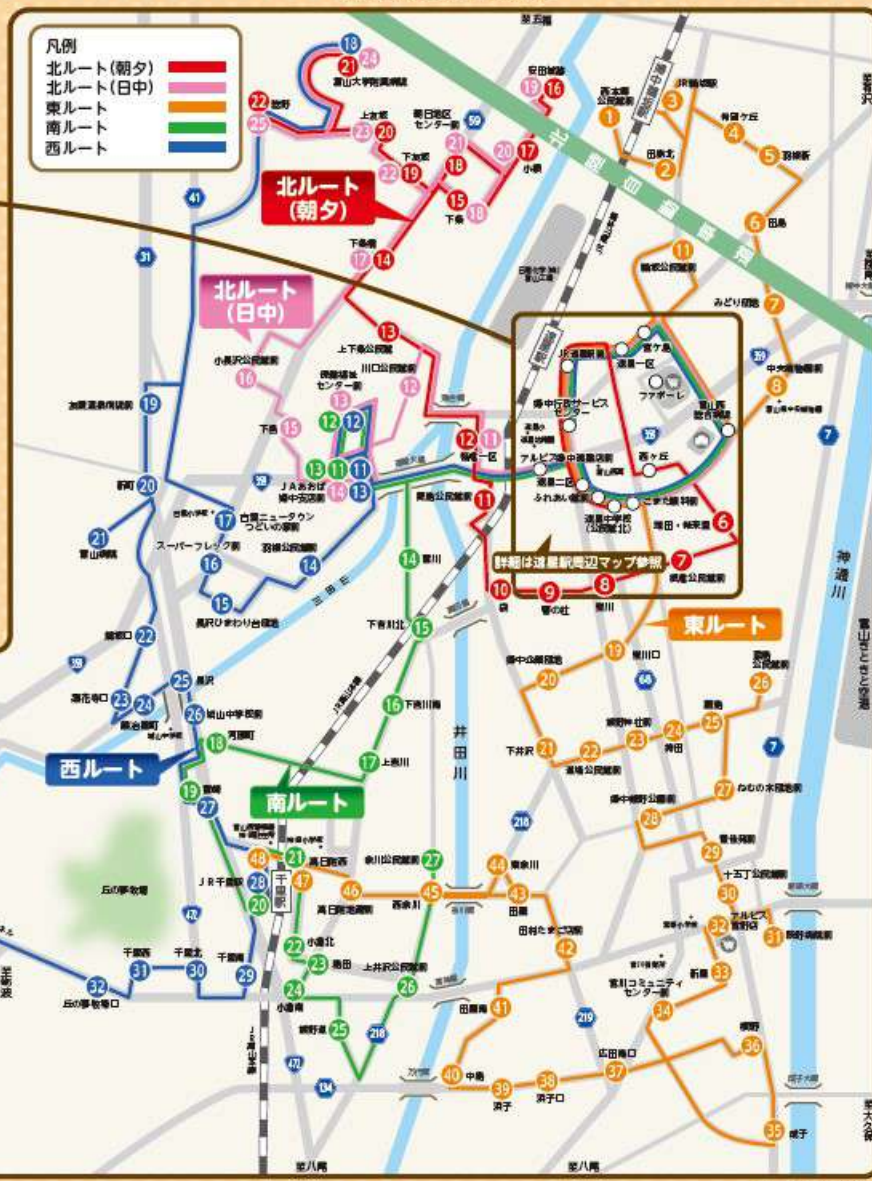

# 婦中コミュニティバス 速星駅周辺マップ

凡例

北ルート(朝夕)	赤線
北ルート(日中)	ピンク線
東ルート	オレンジ線
南ルート	緑線
西ルート	青線

月～金曜運行 各ルート1日4便  
(土日、お歳(8/14～8/16)、年暮年始(12/30～1/3)を除く)

- 大人(高校生以上) 200円
- 小・中学生 100円
- 未就学児 無 費

◎乗券は販売しておりません  
※市営回数券の使用・払い戻しはできません

# 婦中コミュニティバス路線図

令和4年4月1日(金)～

# 婦中コミュニティバス時刻表

## 北ルート (朝・タルート)

停留所名	1便	停留所名	4便
23 総 野	7:00	1 遠星中学校(公民館北)	18:00
22 富山大学附属病院	7:02	2 遠星二区	18:01
21 上友坂	7:05	3 新中沢サービスセンター	18:03
20 下友坂	7:06	4 JR遠星駅前	18:04
19 朝日地区センター前	7:07	5 西ヶ丘	18:06
18 小 泉	7:10	6 増田・希来里	18:08
17 安田城跡	7:11	7 板倉公民館前	18:09
16 下 糸	7:14	8 袋 川	18:10
15 下 糸 橋	7:16	9 響 の 社	18:11
14 上下糸公民館	7:18	10 袋	18:12
13 笹倉一区	7:21	11 麦島公民館前	18:13
12 麦島公民館前	7:24	12 笹倉一区	18:16
11 袋	7:25	13 上下糸公民館	18:19
10 響 の 社	7:26	14 下 糸 橋	18:21
9 袋 川	7:27	15 下 糸	18:23
8 板倉公民館前	7:28	16 安田城跡	18:25
7 増田・希来里	7:29	17 小 泉	18:26
6 西ヶ丘	7:31	18 朝日地区センター前	18:30
5 JR遠星駅前	7:33	19 上友坂	18:31
4 新中沢サービスセンター	7:34	20 下友坂	18:32
3 遠星二区	7:36	21 富山大学附属病院	18:35
2 遠星中学校(公民館北)	7:39	22 総 野	18:39